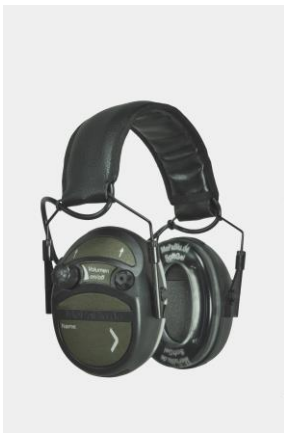

Besser hören mit dem: **SILENCER**

Gehörschutz von MePaBlu

Endlich wieder direkt und naturnah hören, wenn das Rehwild durch das Unterholz zieht oder sich auf dem Schießstand unterhalten können, auch wenn die anderen Schützen aktiv schießen. Ebenso für professionelle Anwender mit hoher Lärmbelastung (Schiesstrainer, Polizei, Militär, Flugbetrieb, Maschinenräume).

Das Gehör wird optimal geschützt durch die gute Dämmung.

Als Option ermöglichen die 1000-fach bewährten MePaBlu SoftGel®-Ohrpolster zudem einen hohen Tragekomfort.

Möglich machen dieses die Modelle der SILENCER Familie:

SILENCER Exclusiv grün*)

SILENCER Exclusiv

- für Jäger und im In-/und Outdoor-Bereich
- mit flacher Kappe (für Gewehre)
- mit 10facher Verstärkung
- mit schwarzen Kappen abgesetzt wahlweise in den Farben grün und schwarz
- Bestell-Nr. 3310
- als Option ermöglichen Original MePaBlu SoftGel-Ohrpolster zudem einen hohen Tragekomfort

SILENCER Plus

- für Anwender mit hoher Lärmbelastung wie Jäger mit größeren Kalibern, Standaufsichten, Sportschützen (Kurz Waffen) sowie im Flugbetrieb
- mit 5facher Verstärkung
- mit schwarzen Kappen abgesetzt wahlweise in den Farben grün und schwarz
- Bestell-Nr. 3301
- als Option ermöglichen Original MePaBlu SoftGel-Ohrpolster zudem einen hohen Tragekomfort